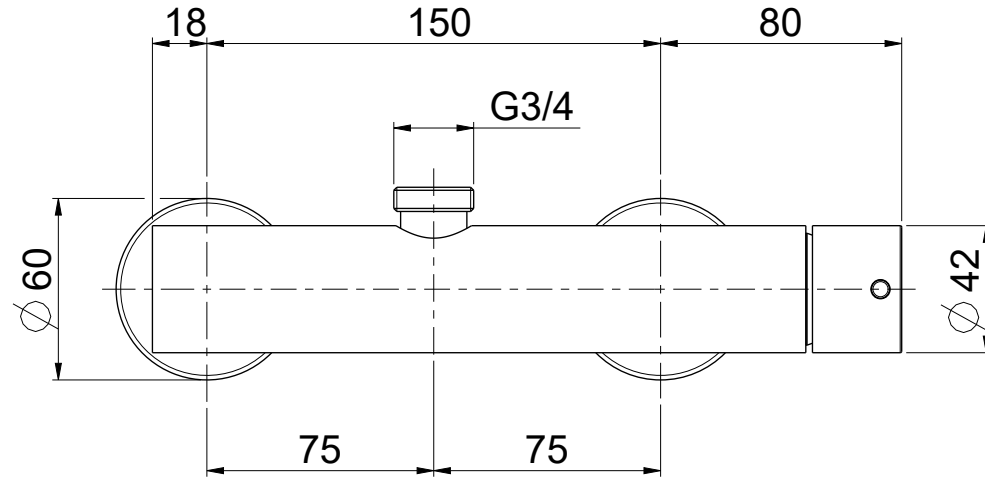

OIOLI
RUBINETTERIE

e-mail: mattia@oioli.com
 Via Pul Stretta, 10/12
 28024 Gozzano (No) Italy
 Tel. 0322 956338
 Fax 0322 912094

DATA	11/12/2023	VERSIONE	PROGETTO	SCALA	CODICE DISEGNO	
DISEGNATORE	B.E.	1.3		2:5	OIMIDE026RO	
DESCRIZIONE						ARTICOLO
GRUPPO ESTERNO DOCCIA USCITA ALTA MICRO						MIDE026RO