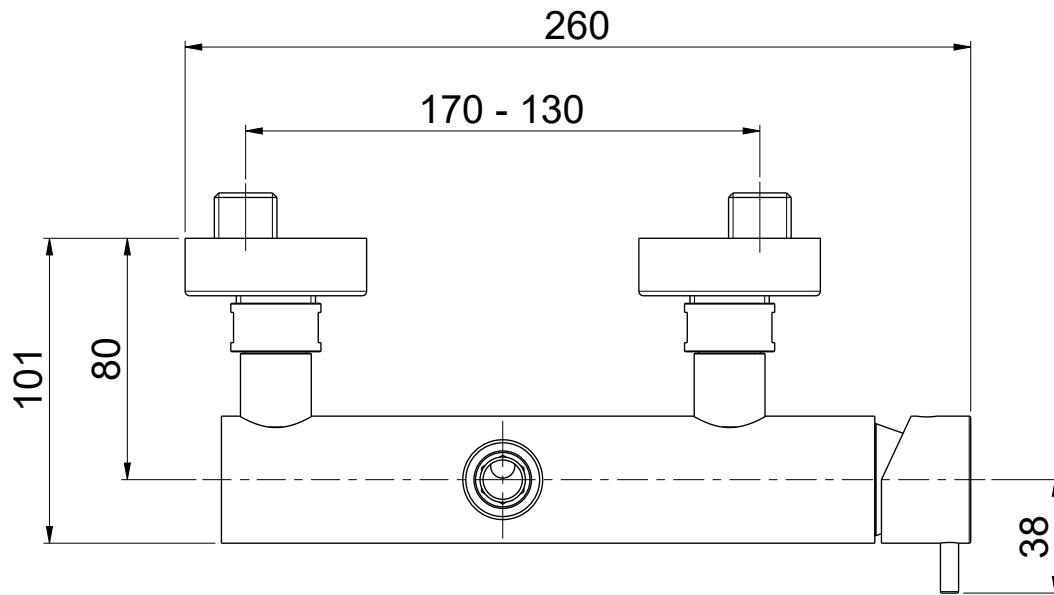

OIOLI
RUBINETTERIE

e-mail: mattia@oioli.com
 Via Pul Stretta, 10/12
 28024 Gozzano (No) Italy
 Tel. 0322 956338
 Fax 0322 912094

DATA	11/12/2023	VERSIONE	PROGETTO	SCALA	CODICE DISEGNO	
DISEGNATORE	B.E.	1.3		2:5	OIMIDE026RO	
DESCRIZIONE						ARTICOLO
GRUPPO ESTERNO DOCCIA USCITA ALTA MICRO						MIDE026RO