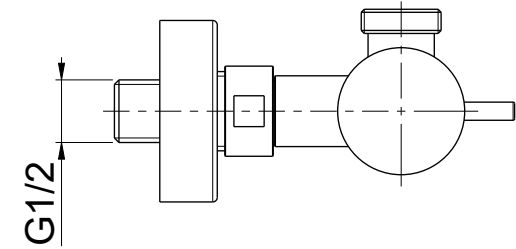

OIOLI
RUBINETTERIE

e-mail: mattia@oioli.com
 Via Pul Stretta, 10/12
 28024 Gozzano (No) Italy
 Tel. 0322 956338
 Fax 0322 912094

DATA	11/12/2023	VERSIONE	PROGETTO	SCALA	CODICE DISEGNO	
DISEGNATORE	B.E.	1.3		2:5	OIMIDE026RO	
DESCRIZIONE						ARTICOLO
GRUPPO ESTERNO DOCCIA USCITA ALTA MICRO						MIDE026RO